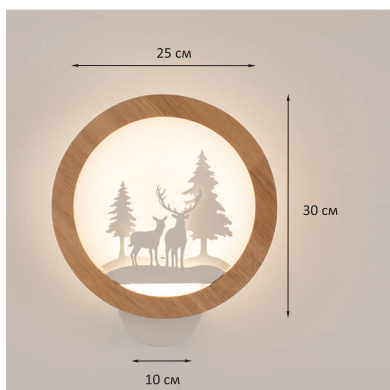

1. Мощность: 12Вт
2. Материал: Алюминиевое кольцо, деревянная вставка, лазерная резка
3. Цветовая температура: 4000К
4. Напряжение: 220-240В
5. Источник света: Светодиодный модуль