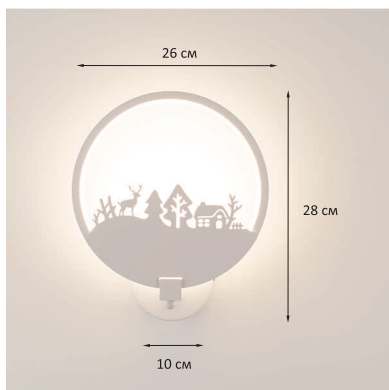

CO54-4-B

CO54-5-B

CO54-6-B

детали

- Мощность: 14Вт  
Материал: Алюминиевое кольцо, лазерная резка  
Цветовая температура: 4000К  
Напряжение: 220-240В  
Источник света: Светодиодный модуль

CO55-1-W

(угол регулируется)