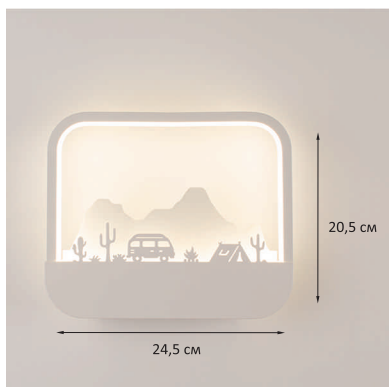

1. Мощность: 14Вт
2. Материал: Алюминиевая рамка, металлическое основание, лазерная резка
3. Цветовая температура: 4000К
4. Напряжение: 220-240В
5. Источник света: Светодиодный модуль