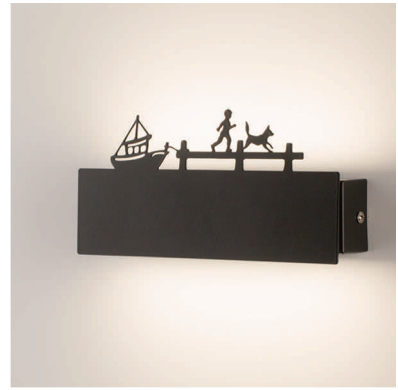

CO55-9-W

CO55-10-W

детали

- Мощность: 8Вт  
Материал: Металлическое основание, лазерная резка  
Цветовая температура: 4000К  
Напряжение: 220-240В  
Источник света: Светодиодный модуль

CO55-1-B

(угол регулируется)