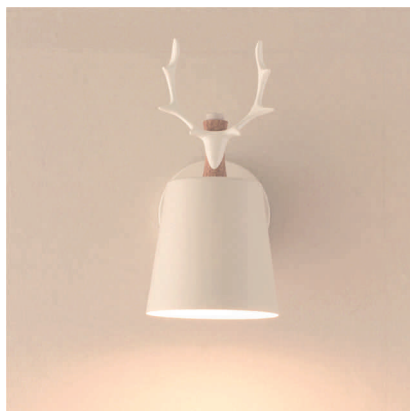

B133-B

B133-W

угол регулируется

Мощность: 1 x E27 40Вт Макс.

Материал: Металл, деревянная вставка, декор.

Цвет: Белый/черный

Напряжение: 220-240В

Источник света: Светодиодная лампа (в комплект не входит)