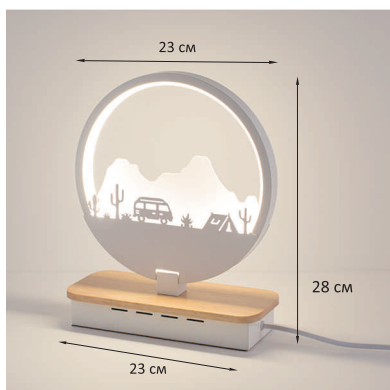

F013-4-B

F013-5-B

F013-6-B

детали

- Мощность: 12Вт
- Электропровод: 140 см
- Материал: Алюминиевое кольцо, деревянный декор, лазерная гравировка
- Цветовая температура: 4000К
- Напряжение: 220-240В
- Источник света: Светодиодный модуль