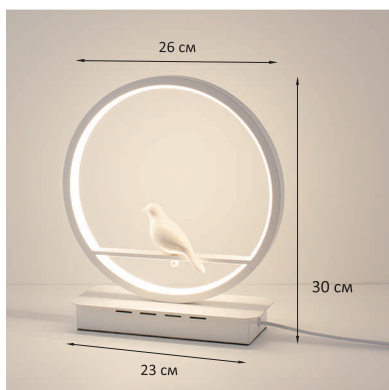

F031-3-B

F031-4-B

F031-5-B

F031-6-B

F031-7-W

F031-7-B

детали

- Мощность: 14Вт
- Электропровод: 140 см
- Материал: Алюминиевое кольцо, декоративная фигурка
- Цветовая температура: 4000К
- Напряжение: 220-240В
- Источник света: Светодиодный модуль