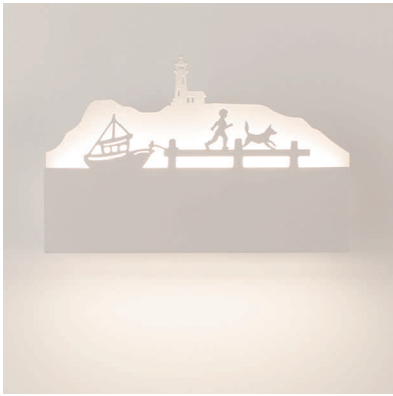

CO54-4-B

CO54-5-B

CO54-6-B

детали

- Мощность: 14Вт  
Материал: Алюминиевое кольцо, лазерная резка  
Цветовая температура: 4000К  
Напряжение: 220-240В  
Источник света: Светодиодный модуль

CO55-1-W

(угол регулируется)