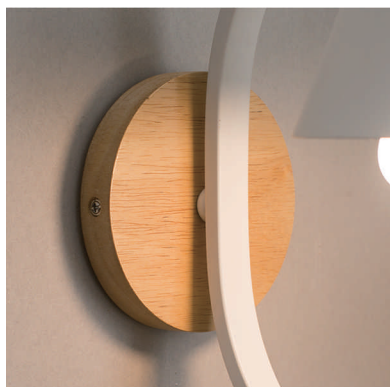

детали

Мощность: 1 x E27 40Вт Макс.

Материал: Металл, дерево, декоративная фигурка

Цвет: Белый/черный

Напряжение: 220-240В

Источник света: Светодиодная лампа (в комплект не входит)