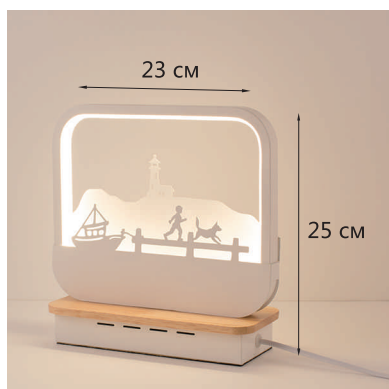

1. Мощность: 14Вт
   Электропровод: 140 см
   Материал: Алюминиевое основание, деревянная вставка, лазерная гравировка.
   Цветовая температура: 4000К / 6500К
   Напряжение: 220В / 240В
   Источник света: Светодиодный