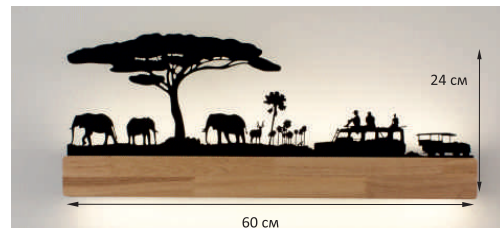

C183-2-B

C182-1-B

C182-2-W

C182-2-B

Мощность: 16Вт  
 Материал: Металлическое или деревянное основание, лазерная резка  
 Цветовая температура: 4000К  
 Напряжение: 220-240В  
 Источник света: Светодиодный модуль