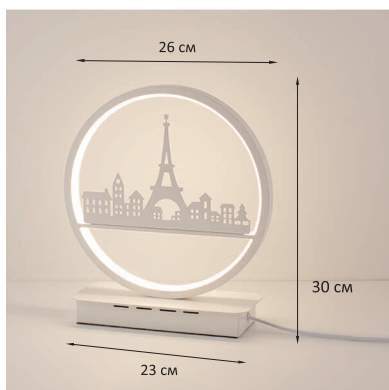

F032-3-B

F032-4-B

F032-5-B

F032-6-B

детали

- Мощность: 14Вт
- Электропровод: 140 см
- Материал: Алюминиевое кольцо, лазерная гравировка
- Цветовая температура: 4000К
- Напряжение: 220-240В
- Источник света: Светодиодный модуль