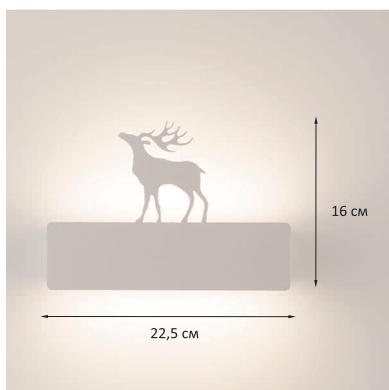

CO55-9-W

CO55-10-W

детали

- Мощность: 8Вт  
Материал: Металлическое основание, лазерная резка  
Цветовая температура: 4000К  
Напряжение: 220-240В  
Источник света: Светодиодный модуль

CO55-1-B

(угол регулируется)