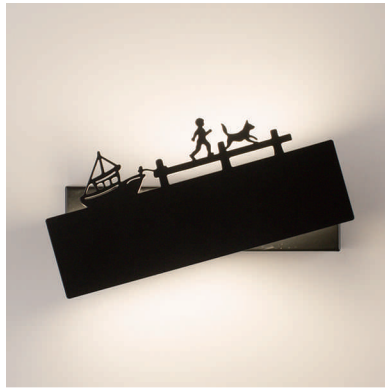

(угол регулируется)