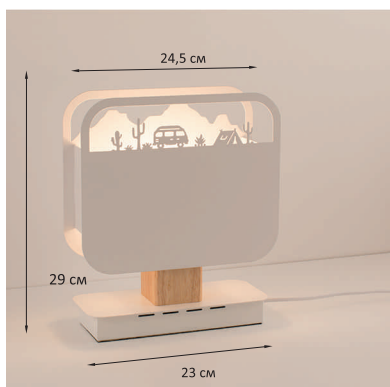

Мощность: 1 x E27 40Вт Макс.

Электропровод: 140 см

Материал: Металл, деревянная вставка, лазерная гравировка

Цвет: Белый

Напряжение: 220-240В

Источник света: Светодиодная лампа (в комплект не входит)