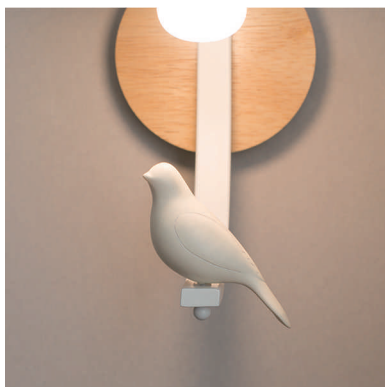

детали

Мощность: 1 x E27 40Вт Макс.

Материал: Металл, дерево, декоративная фигурка

Цвет: Белый/черный

Напряжение: 220-240В

Источник света: Светодиодная лампа (в комплект не входит)